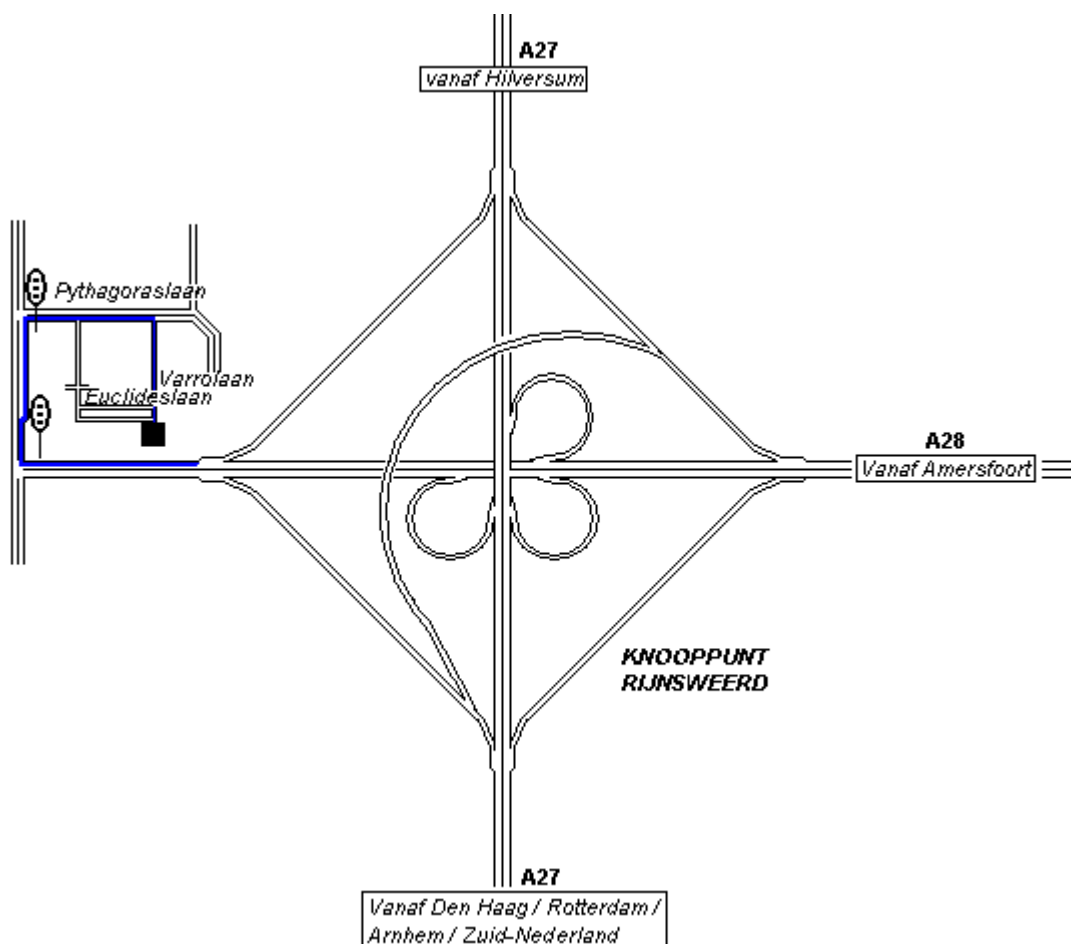

## Routebeschrijving USG Juristen

**Vanaf Amsterdam:** A1 tot knooppunt Eemnes, hier A27 naar Utrecht tot knooppunt Rijnsweerd, rechts aanhouden richting RIJNSWEERD of A2 tot knooppunt Oudenrijn A12 richting Arnhem bij knooppunt Lunetten A27 richting Hilversum tot knooppunt Rijnsweerd hier linksaf richting RIJNSWEERD

**Vanaf Hilversum:** A1 naar Utrecht tot knooppunt Rijnsweerd rechts aanhouden richting RIJNSWEERD

**Vanaf Amersfoort:** A28 tot knooppunt Rijnsweerd, rechtdoor volg RIJNSWEERD

**Vanaf Rotterdam / Den Haag:** (A20) / A12 naar Utrecht bij knooppunt Lunetten A27 richting Hilversum tot knooppunt Rijnsweerd hier linksaf richting RIJNSWEERD

**Vanaf Arnhem:** A12 richting Utrecht bij knooppunt Lunetten A27 richting Hilversum tot knooppunt Rijnsweerd hier linksaf richting RIJNSWEERD

**Vanaf Zuid-Nederland:** (A2) / A 27 tot knooppunt Rijnsweerd hier linksaf richting RIJNSWEERD

Aan het einde van de A28 (bij de stoplichten) gaat u rechtsaf de Waterlinieweg op  
Bij het volgende kruispunt (stoplichten) weer rechtsaf (Pythagoraslaan). De tweede straat rechts gaat u in  
(Varrolaan). Aan het einde van deze straat staat het pand van USG Juristen (Euclideslaan 251)